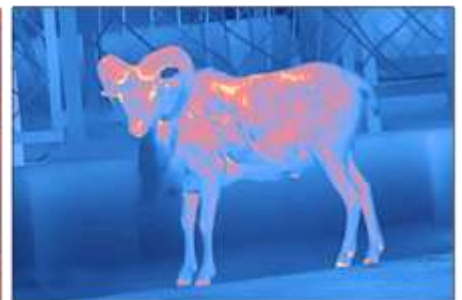

VODOTĚSNÉ PROVEDENÍ IP67

IP67 vodotěsný pro ochranu před silným deštěm, sněhem, vlhkostí a prachem.
Přístroj je navržen tak, aby fungoval bezchybně i po ponoření do 1 metru vody po dobu až 30 minut.

VOLBA BAREV ZOBRAZENÍ

Výběr ze šesti barev zobrazení zlepšuje rozpoznání detailů v různých podmínkách

BH--Black Hot

WH--White Hot

WW--Warm White

CG--Cold Green

GB--Glowbow

RB--Rainbow

UŽIVATELSKY PŘÍVĚTIVÉ TICHÉ OVLÁDÁNÍ

Tracer se snadno ovládá pomocí tlačítek na horní straně přístroje.

Díky snadnému přístupu ke všem ovládacím prvkům se snadno používá jak pro praváky, tak pro leváky. Informace přístroje jsou zobrazené v přehledném řádku ve spodní části obrazovky. Ikony hlavního menu se zobrazí ve svislém sloupci v pravé části obrazovky, takže můžete ovládat nastavení přístroje, aniž byste ztratili ze zřetele svůj cíl. Tracer je navíc vybaven tichou závěrkou, kalibraci lze zvolit manuální a ovládat snadno stiskem tlačítka, takže můžete pozorovat, aniž byste rušili své okolí.