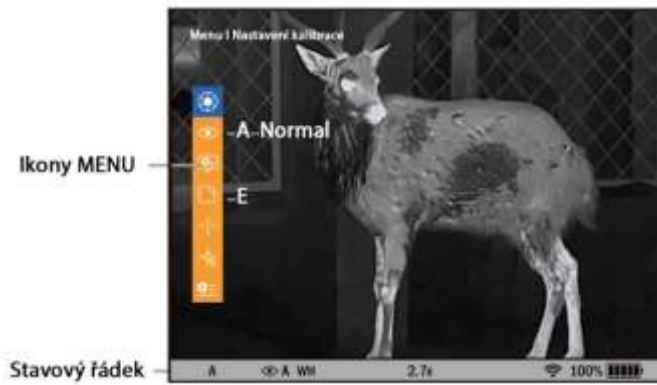

VESTAVĚNÝ LASEROVÝ DÁLKOMĚR

Tracer je schopen změřit vzdálenost k objektům vzdáleným až 1000 metrů. Integrovaný, laserový dálkoměr nabízí režim jednorázového měření a průběžného skenování. Vlnová délka laseru 905 nm, maximální dosah měření 1000 m, přesnost měření $\pm 1\text{m}$. Bezpečnostní třída pro laserová zařízení podle IEC 60825-1:2014 = 1

VODOTĚSNÉ PROVEDENÍ IP67

IP67 vodotěsný pro ochranu před silným deštěm, sněhem, vlhkostí a prachem.
Přístroj je navržen tak, aby fungoval bezchybně i po ponoření do 1 metru vody po dobu až 30 minut.

VOLBA BAREV ZOBRAZENÍ

Výběr ze šesti barev zobrazení zlepšuje rozpoznání detailů v různých podmínkách

BH--Black Hot

WH--White Hot

WW--Warm White

CG--Cold Green

GB--Glowbow

RB--Rainbow

UŽIVATELSKY PŘÍVĚTIVÉ TICHÉ OVLÁDÁNÍ

Tracer se snadno ovládá pomocí tlačítek na horní straně přístroje.

Díky snadnému přístupu ke všem ovládacím prvkům se snadno používá jak pro praváky, tak pro leváky. Informace přístroje jsou zobrazené v přehledném řádku ve spodní části obrazovky. Ikony hlavního menu se zobrazí ve svislém sloupci v pravé části obrazovky, takže můžete ovládat nastavení přístroje, aniž byste ztratili ze zřetele svůj cíl. Tracer je navíc vybaven tichou závěrkou, kalibraci lze zvolit manuální a ovládat snadno stiskem tlačítka, takže můžete pozorovat, aniž byste rušili své okolí.