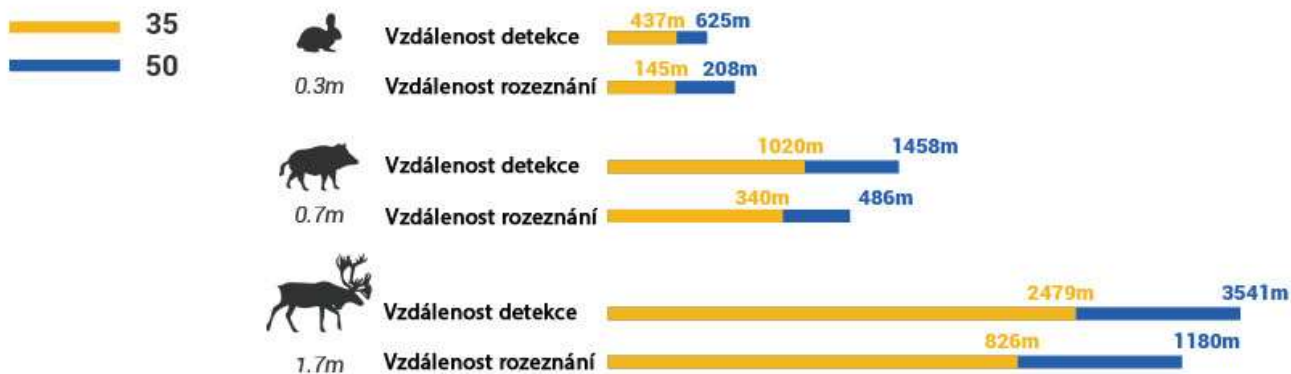

5 VOLITELNÝCH TYPŮ NITKOVÉHO KŘÍŽE

VYSOKÁ ODOLNOST PROTI OTŘESŮM 1200G

Polaris se vyznačuje vysokou odolností proti otřesům a může být použit s puškou loveckou zbraní pro takové náboje jako 9,3x64, .30-06, .300, .375. atd. Lze použít i pro zbraně s hladkým vývrtem a airsoftové zbraně.