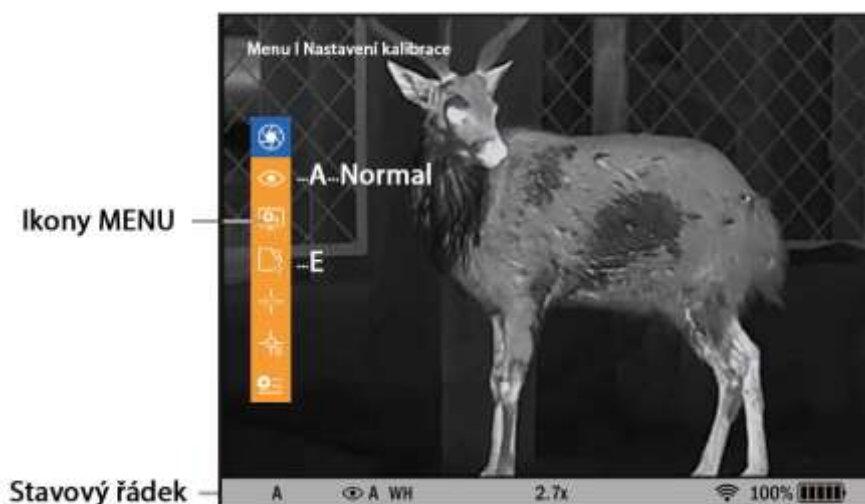

Polaris je ovládán joystickem umístěným na levé straně (č. 8), což značně usnadní a zrychlí práci s přístrojem.

POKROČILÝ 12 μM OBRAZOVÝ SNÍMAČ S VYSOKOU CITLIVOSTÍ

Pokročilý 12 μm obrazový snímač s citlivostí méně než <math><25\text{ mK}</math> NETD nabízí ostrý a velmi kontrastní obraz. Oproti 17μm snímači má menší zorné pole (FOV), větší zvětšení a dosah pozorování. To poskytuje přístrojům Polaris úžasné rozpoznávání detailů i při nízkém tepelném kontrastu okolí – na sněhu, prachu, kouři, mlze, oparu a dalších atmosférických podmínkách.

WIFI A NAHRÁVÁNÍ NA VNITŘNÍ ULOŽIŠTĚ

Vestavěný Wi-Fi modul umožňuje propojit Polaris s mobilními zařízeními, což umožňuje přijímat záběry v reálném čase a ukládat snímky/video zachycené zařízením. Vnitřní paměť o velikosti 32 Gb poskytuje dostatek místa pro nahrávání a fotografování vzrušujících okamžiků z lovu.

VESTAVĚNÝ LASEROVÝ DÁLKOMĚŘ

Polaris je schopen přesně měřit vzdálenost k objektům vzdáleným až 1000 metrů. Integrovaný, přesný laserový dálkoměr nabízí tři režimy – režim jednorázového měření, režim skenování a režim vysoké vlhkosti.

Vlnová délka: 905 nm, max. dohled měření: 1000 m, přesnost měření: $\pm 1\text{ m}$. Bezpečnostní třída pro laserová zařízení podle IEC 60825-1:2014 = 1

UŽIVATELSKY PŘÍVĚTIVÉ ROZHRANÍ

Polaris je navržen s důrazem na snadné ovládání. Zpětná vazba od uživatelů vyústila v dosud nejpřívětivější rozhraní, informace přístroje jsou zobrazeny v přehledném řádku ve spodní části obrazovky. Ikony hlavního menu se zobrazí ve svislém sloupci na levé části obrazovky, takže můžete ovládat nastavení přístroje, aniž byste ztratili ze zřetele svůj cíl.