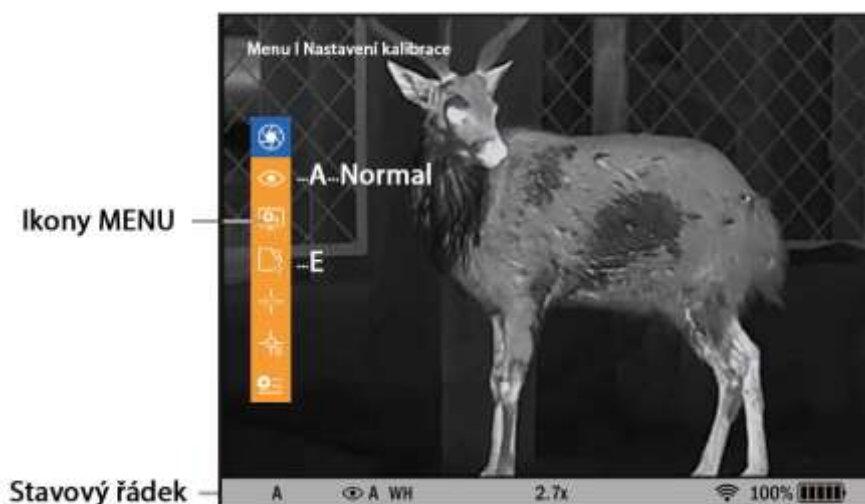

## POKROČILÝ 12 μM OBRAZOVÝ SNÍMAČ S VYSOKOU CITLIVOSTÍ

Pokročilý 12 μm obrazový snímač s citlivostí méně než <math><25\text{ mk}</math> NETD nabízí ostrý a velmi kontrastní obraz. Oproti 17μm snímači má menší zorné pole (FOV), větší zvětšení a dosah pozorování. To poskytuje přístrojům Polaris úžasné rozpoznávání detailů i při nízkém tepelném kontrastu okolí – na sněhu, prachu, kouři, mlze, oparu a dalších atmosférických podmínkách.

## WIFI A NAHRÁVÁNÍ NA VNITŘNÍ ULOŽIŠTĚ

Vestavěný Wi-Fi modul umožňuje propojit Polaris s mobilními zařízení, což umožňuje přijímat záběry v reálném čase a ukládat snímky/video zachycené zařízením. Vnitřní paměť o velikosti 32 Gb poskytuje dostatek místa pro nahrávání a fotografování vzrušujících okamžiků z lovu.

## VESTAVĚNÝ LASEROVÝ DÁLKOMĚR

Polaris je schopen přesně měřit vzdálenost k objektům vzdáleným až 1000 metrů. Integrovaný, přesný laserový dálkoměr nabízí tři režimy – režim jednorázového měření, režim skenování a režim vysoké vlhkosti. Vlnová délka: 905 nm, max. dozsah měření: 1000 m, přesnost měření:  $\pm 1\text{ m}$ . Bezpečnostní třída pro laserová zařízení podle IEC 60825-1:2014 = 1

## UŽIVATELSKY PŘÍVĚTIVÉ ROZHRANÍ

Polaris je navržen s důrazem na snadné ovládání. Zpětná vazba od uživatelů vyústila v dosud nejpřívětivější rozhraní, informace přístroje jsou zobrazeny v přehledném řádku ve spodní části obrazovky. Ikony hlavního menu se zobrazí ve svislém sloupci na levé části obrazovky, takže můžete ovládat nastavení přístroje, aniž byste ztratili ze zřetele svůj cíl.