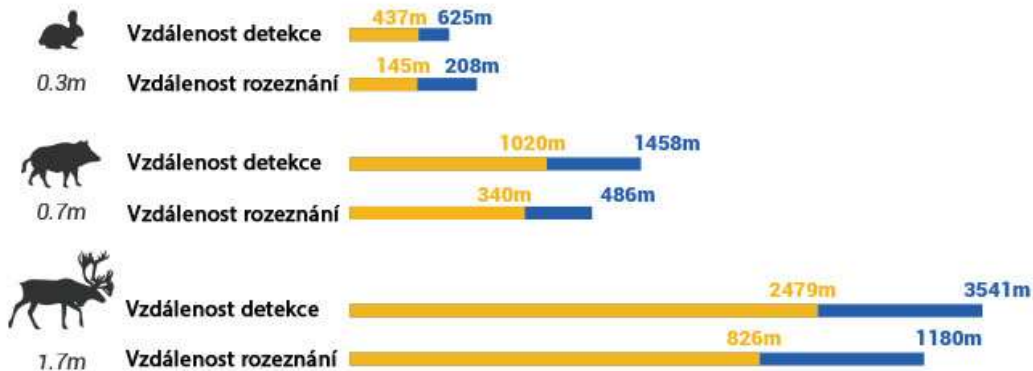

35
50

5 VOLITELNÝCH TYPŮ NITKOVÉHO KŘÍŽE

VYSOKÁ ODOLNOST PROTI OTŘESŮM 1200G

Polaris se vyznačuje vysokou odolností proti otřesům a může být použit s puškou loveckou zbraní pro takové náboje jako 9,3x64, .30-06, .300, .375. atd. Lze použít i pro zbraně s hladkým vývrtem a airsoftové zbraně.