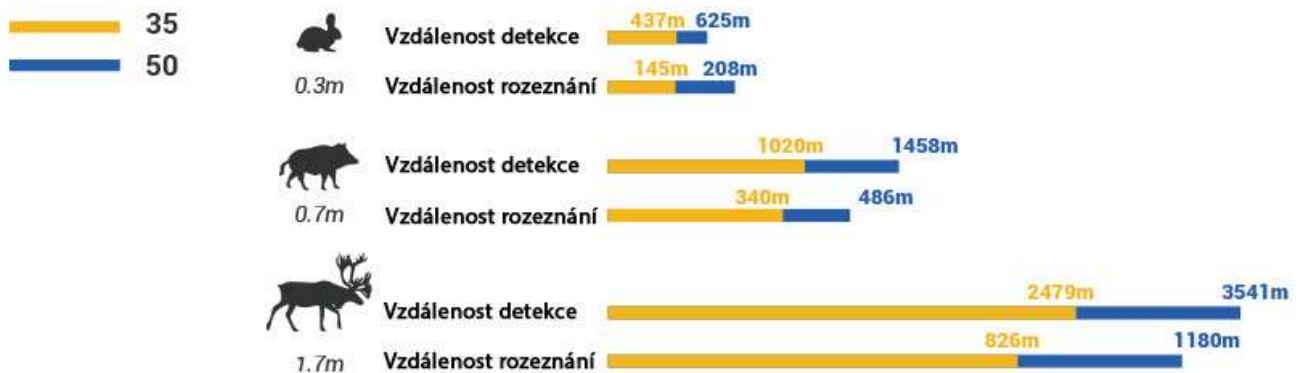

VOLBA BAREV ZOBRAZENÍ

Výběr ze šesti barev zobrazení zlepšuje rozpoznání detailů v různých podmínkách

DETEKČNÍ DOSAH

Kvalitní čočka objektivu F35 /1,1 nebo F50/1,1 v kombinaci s vysoce citlivým termovizním snímačem poskytuje výjimečné detekční schopnosti.

VYSOKÁ ODOLNOST PROTI OTŘESŮM 1200G

Polaris se vyznačuje vysokou odolností proti otřesům a může být použit s puškou loveckou zbraní pro takové náboje jako 9,3x64, .30-06, .300, .375. atd. Lze použít i pro zbraně s hladkým vývrtem a airsoftové zbraně.