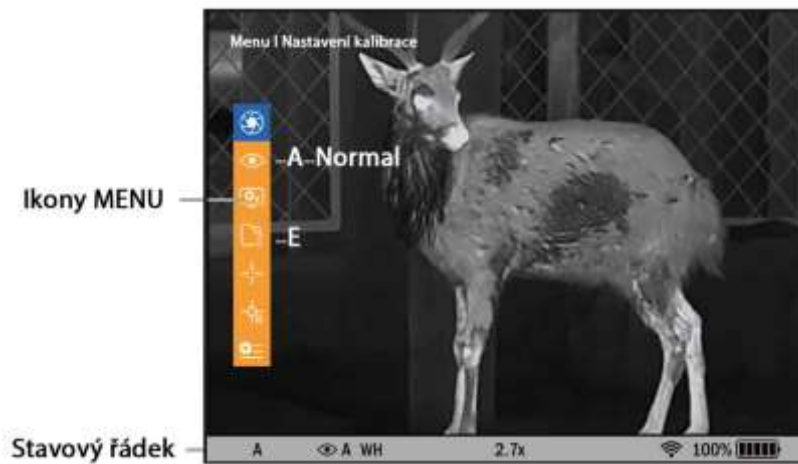

Polaris je ovládán joystickem umístěným na levé straně (č. 8), což značně usnadní a zrychlí práci s přístrojem.

## POKROČILÝ 12 μM OBRAZOVÝ SNÍMAČ S VYSOKOU CITLIVOSTÍ

Pokročilý 12 μm obrazový snímač s citlivostí méně než <math><25\text{ mk}</math> NETD nabízí ostrý a velmi kontrastní obraz. Oproti 17μm snímači má menší zorné pole (FOV), větší zvětšení a dosah pozorování. To poskytuje přístrojům Polaris úžasné rozpoznávání detailů i při nízkém tepelném kontrastu okolí – na sněhu, prachu, kouři, mlze, oparu a dalších atmosférických podmínkách.

## WIFI A NAHRÁVÁNÍ NA VNITŘNÍ ULOŽIŠTĚ

Vestavěný Wi-Fi modul umožňuje propojit Polaris s mobilními zařízení, což umožňuje přijímat záběry v reálném čase a ukládat snímky/video zachycené zařízením. Vnitřní paměť o velikosti 32 Gb poskytuje dostatek místa pro nahrávání a fotografování vzrušujících okamžiků z lovu.

## UŽIVATELSKY PŘÍVĚTIVÉ ROZHRAŇÍ

Polaris je navržen s důrazem na snadné ovládání. Zpětná vazba od uživatelů vyústila v dosud nejpřívětivější rozhraní, informace přístroje jsou zobrazené v přehledném řádku ve spodní části obrazovky. Ikony hlavního menu se zobrazí ve svislém sloupci na levé části obrazovky, takže můžete ovládat nastavení přístroje, aniž byste ztratili ze zřetele svůj cíl.