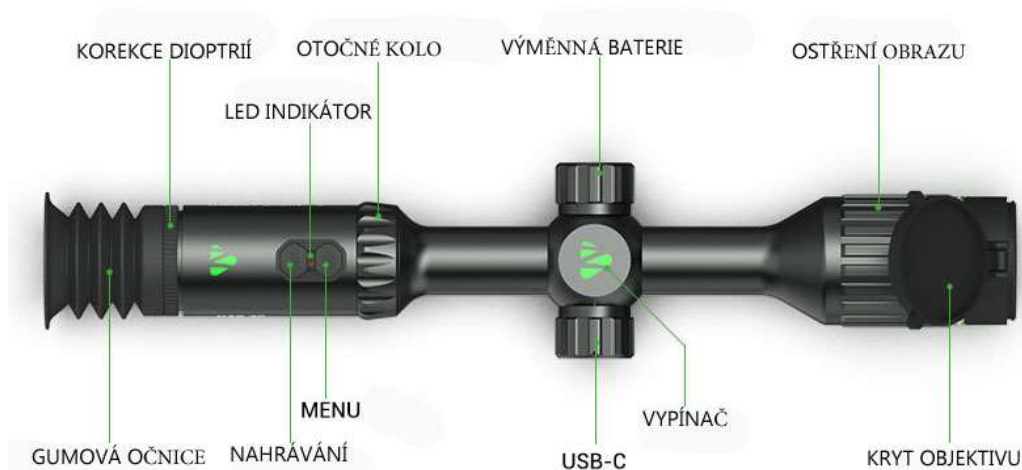

ERGONOMICKÝ DESIGN