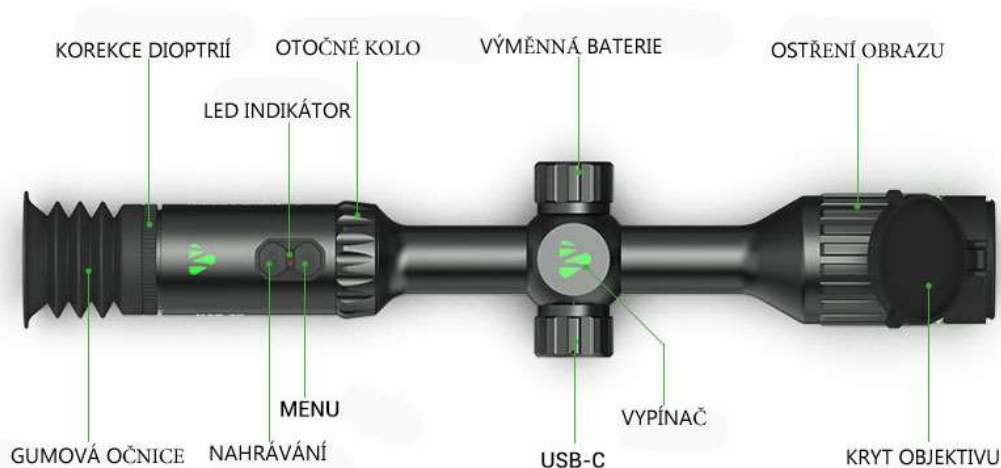

ERGONOMICKÝ DESIGN